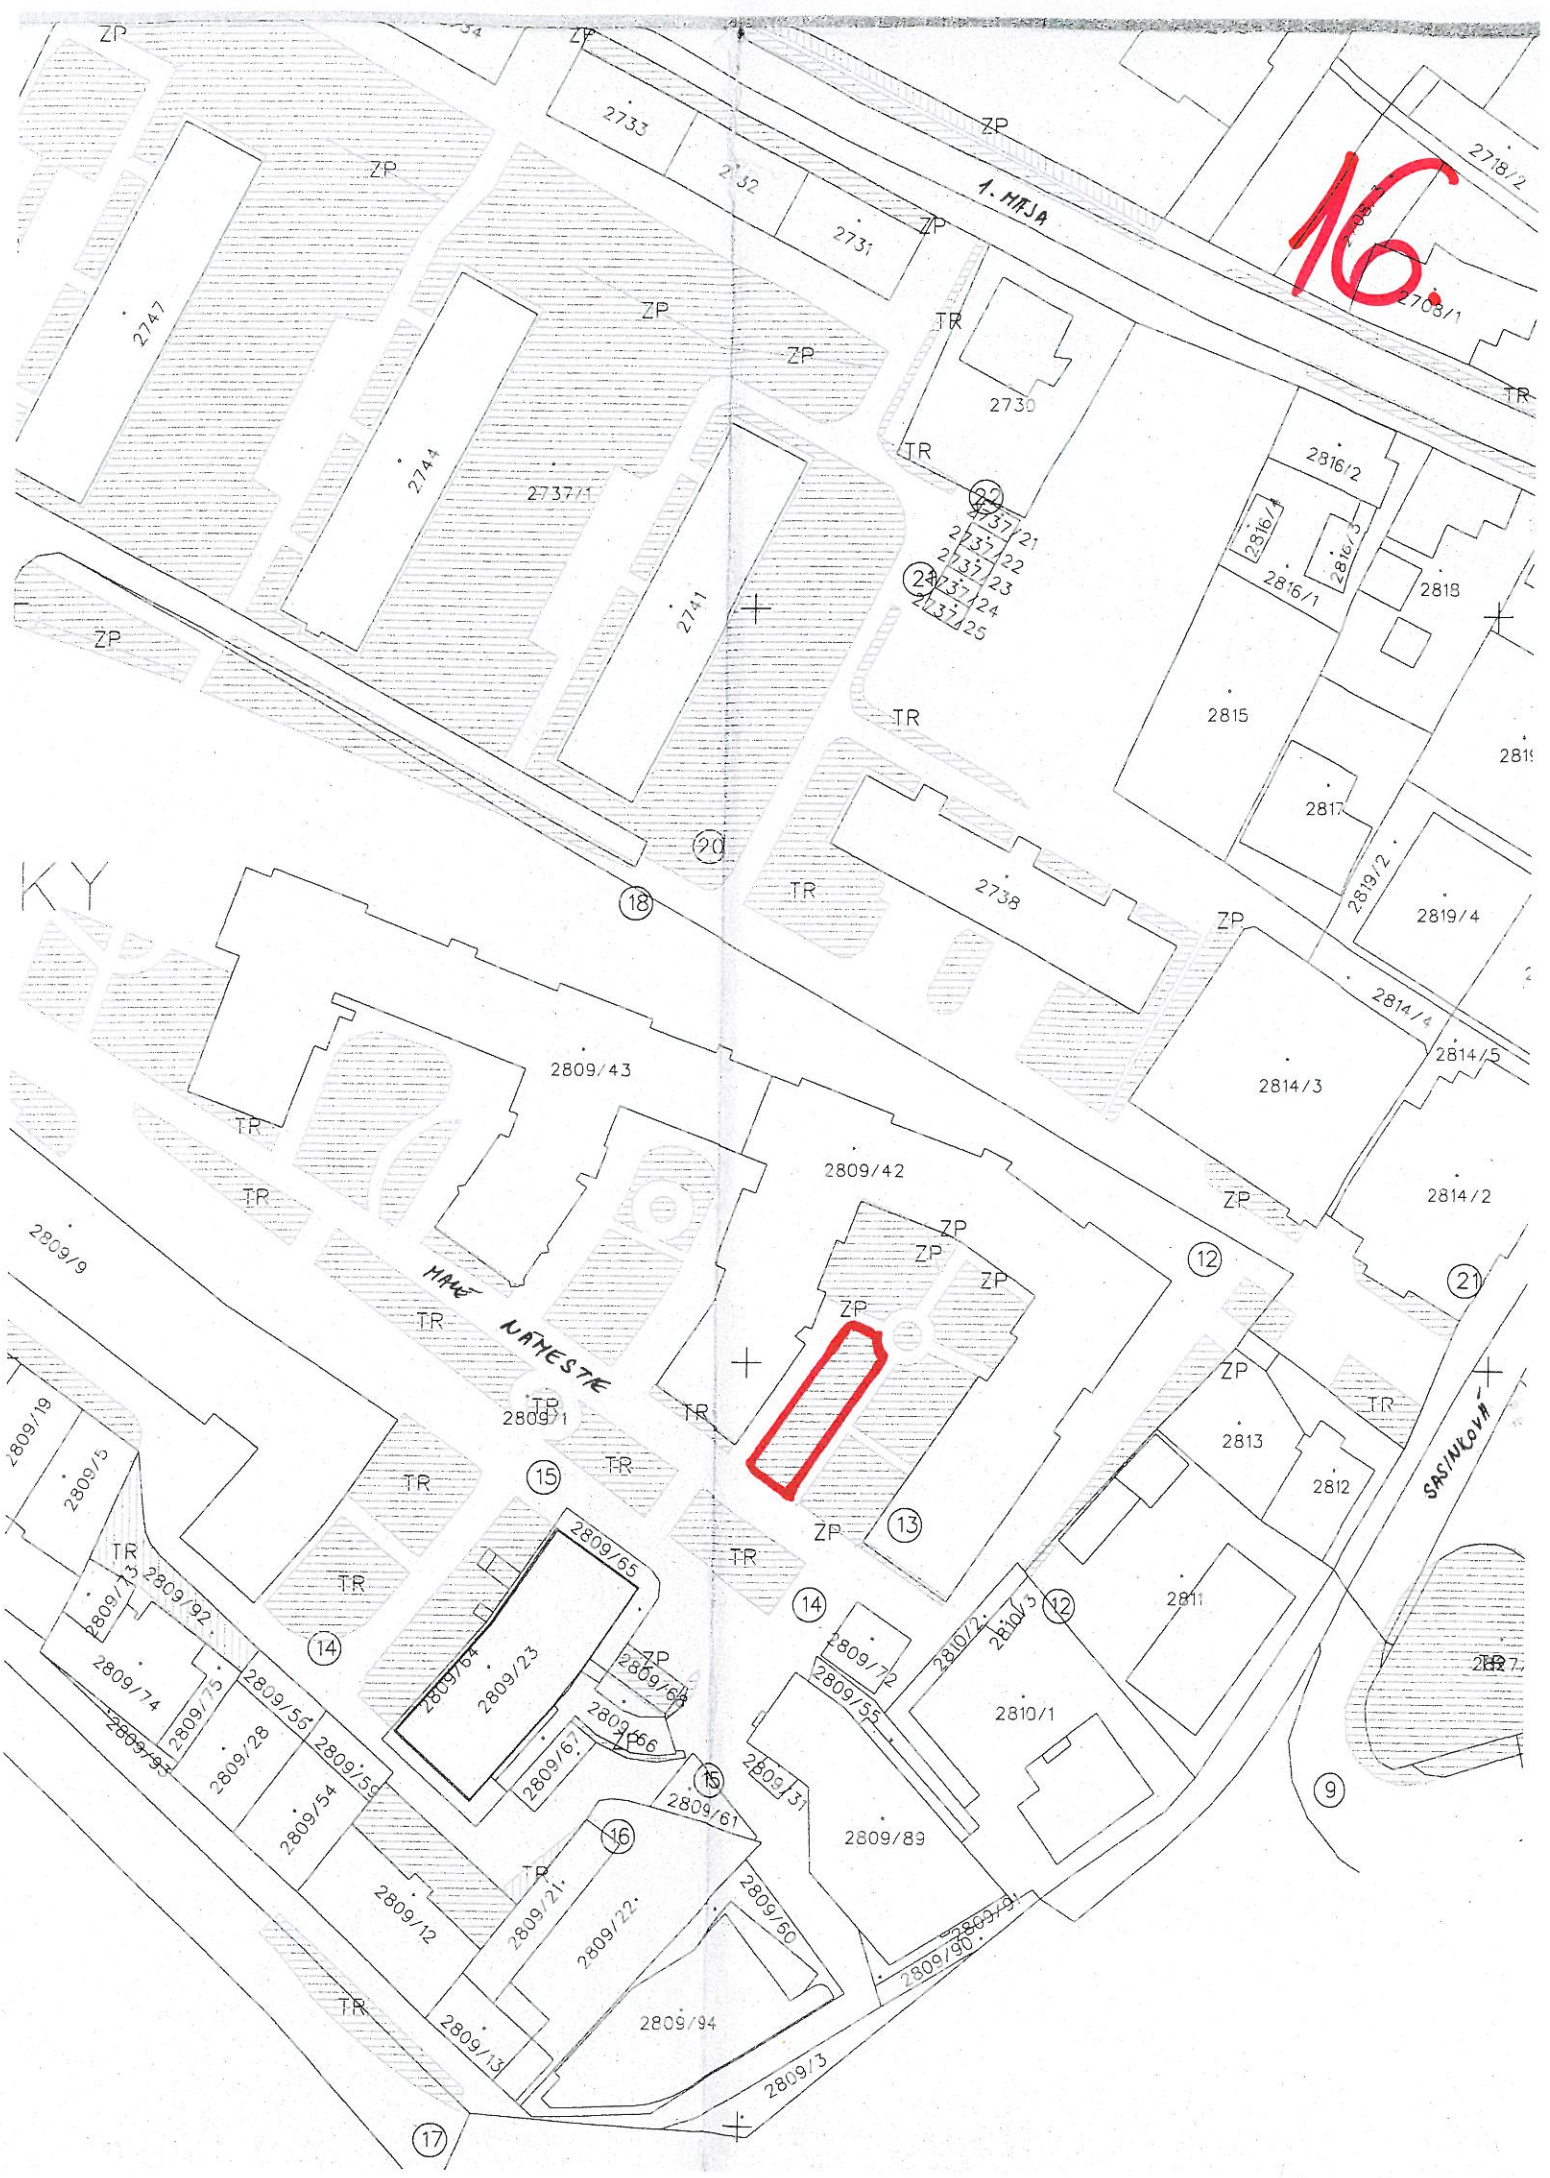

16

1. MEJA

HME NAVESTE

SASINKOV

KY

18

12

21

15

13

14

12

14

16

17

9

20

22

23

24

25

18

21

21

15

13

14

12

14

16

17

9

20

22

23

24

25