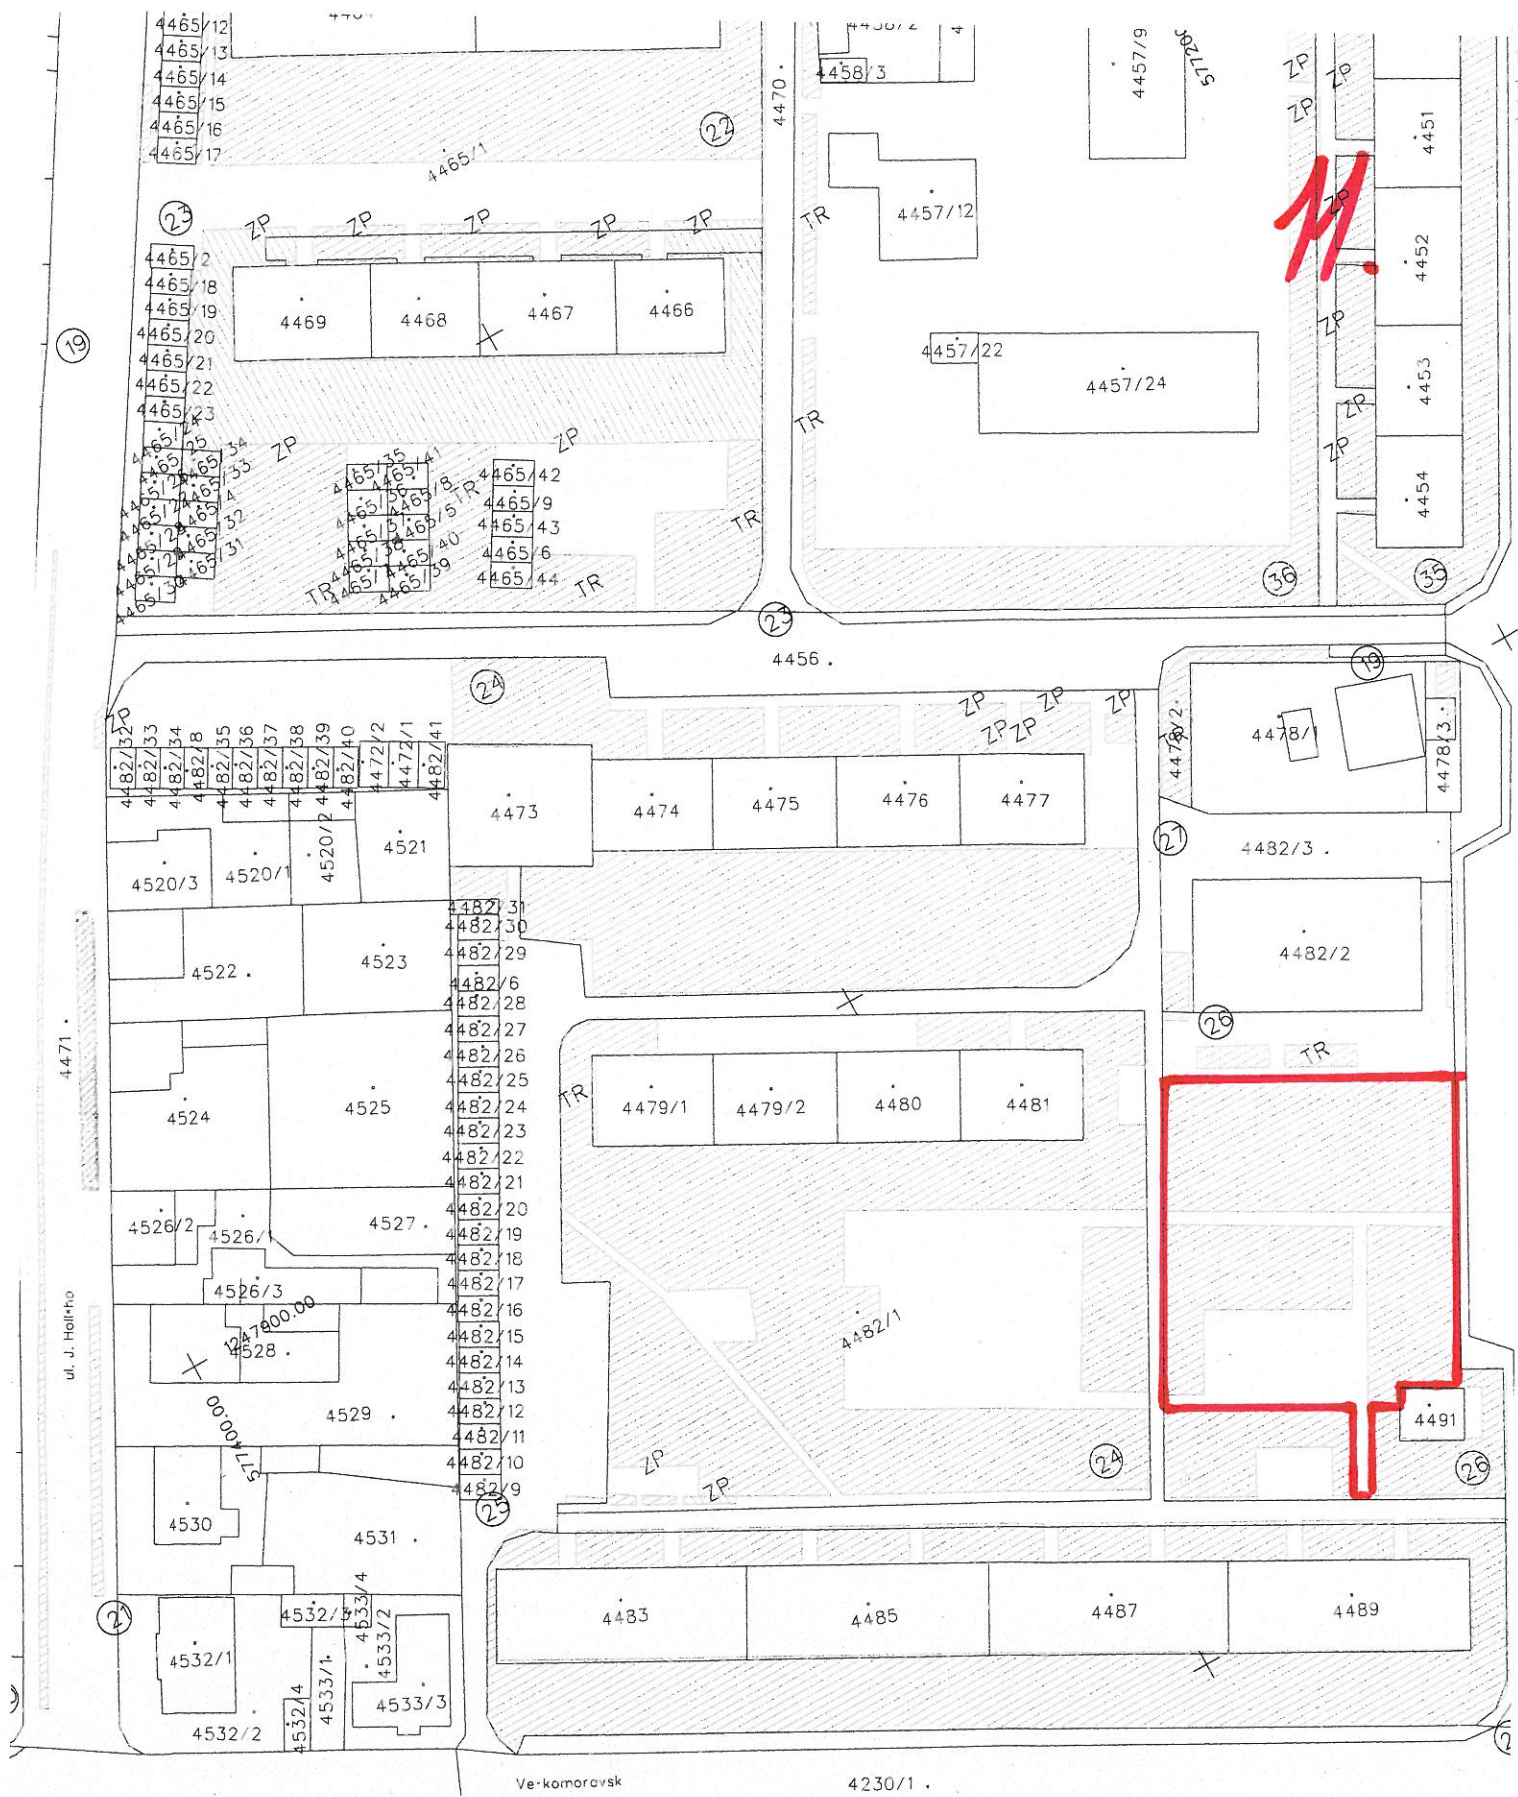

Aktualizované : 05/2011

Ve-komorovsk

4230/1 .

12. Ul. Veľkomoravská 15 ľavá strana

Lokalita: Ul. Veľkomoravská za panelovým domom vchod č. 15

Na ploche sa nachádzajú prvky:

hracie prvky: preliezka
prvky: pieskovisko
lavička
kôš