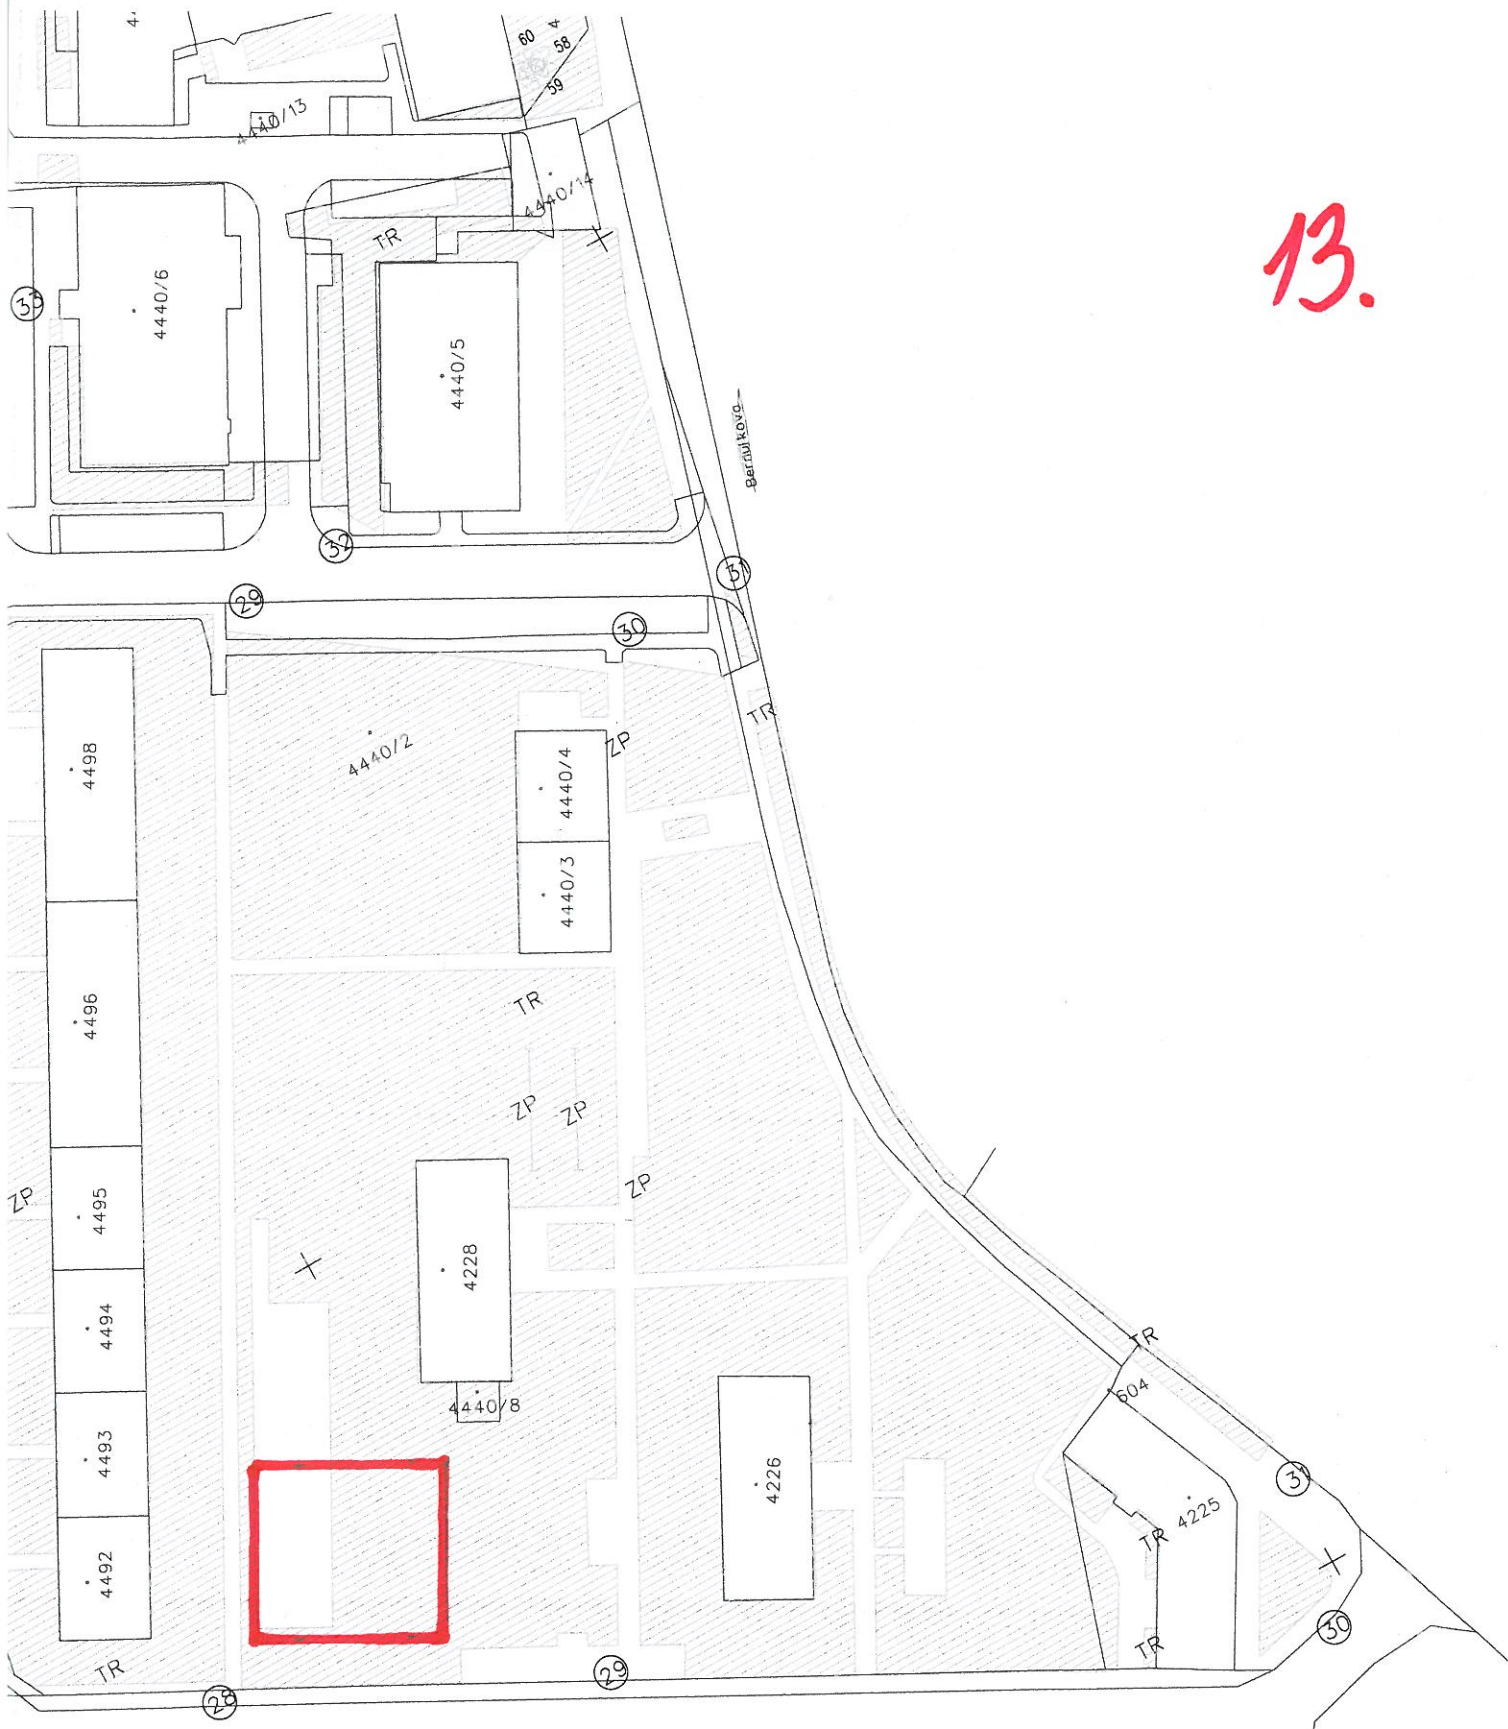

Fotogaléria:

Aktualizované : 05/2011

13.

Ve-komoravsk

14. Ul. Jesenského

Lokalita: na rohu ulíc Jesenského a Dubovského

Na ploche DI sa nachádzajú prvky:

hracie prvky: šplhacia zostava
hrací domček
prevažovačky
kolotoč
závesné hojdačky
pružinové zvieratko