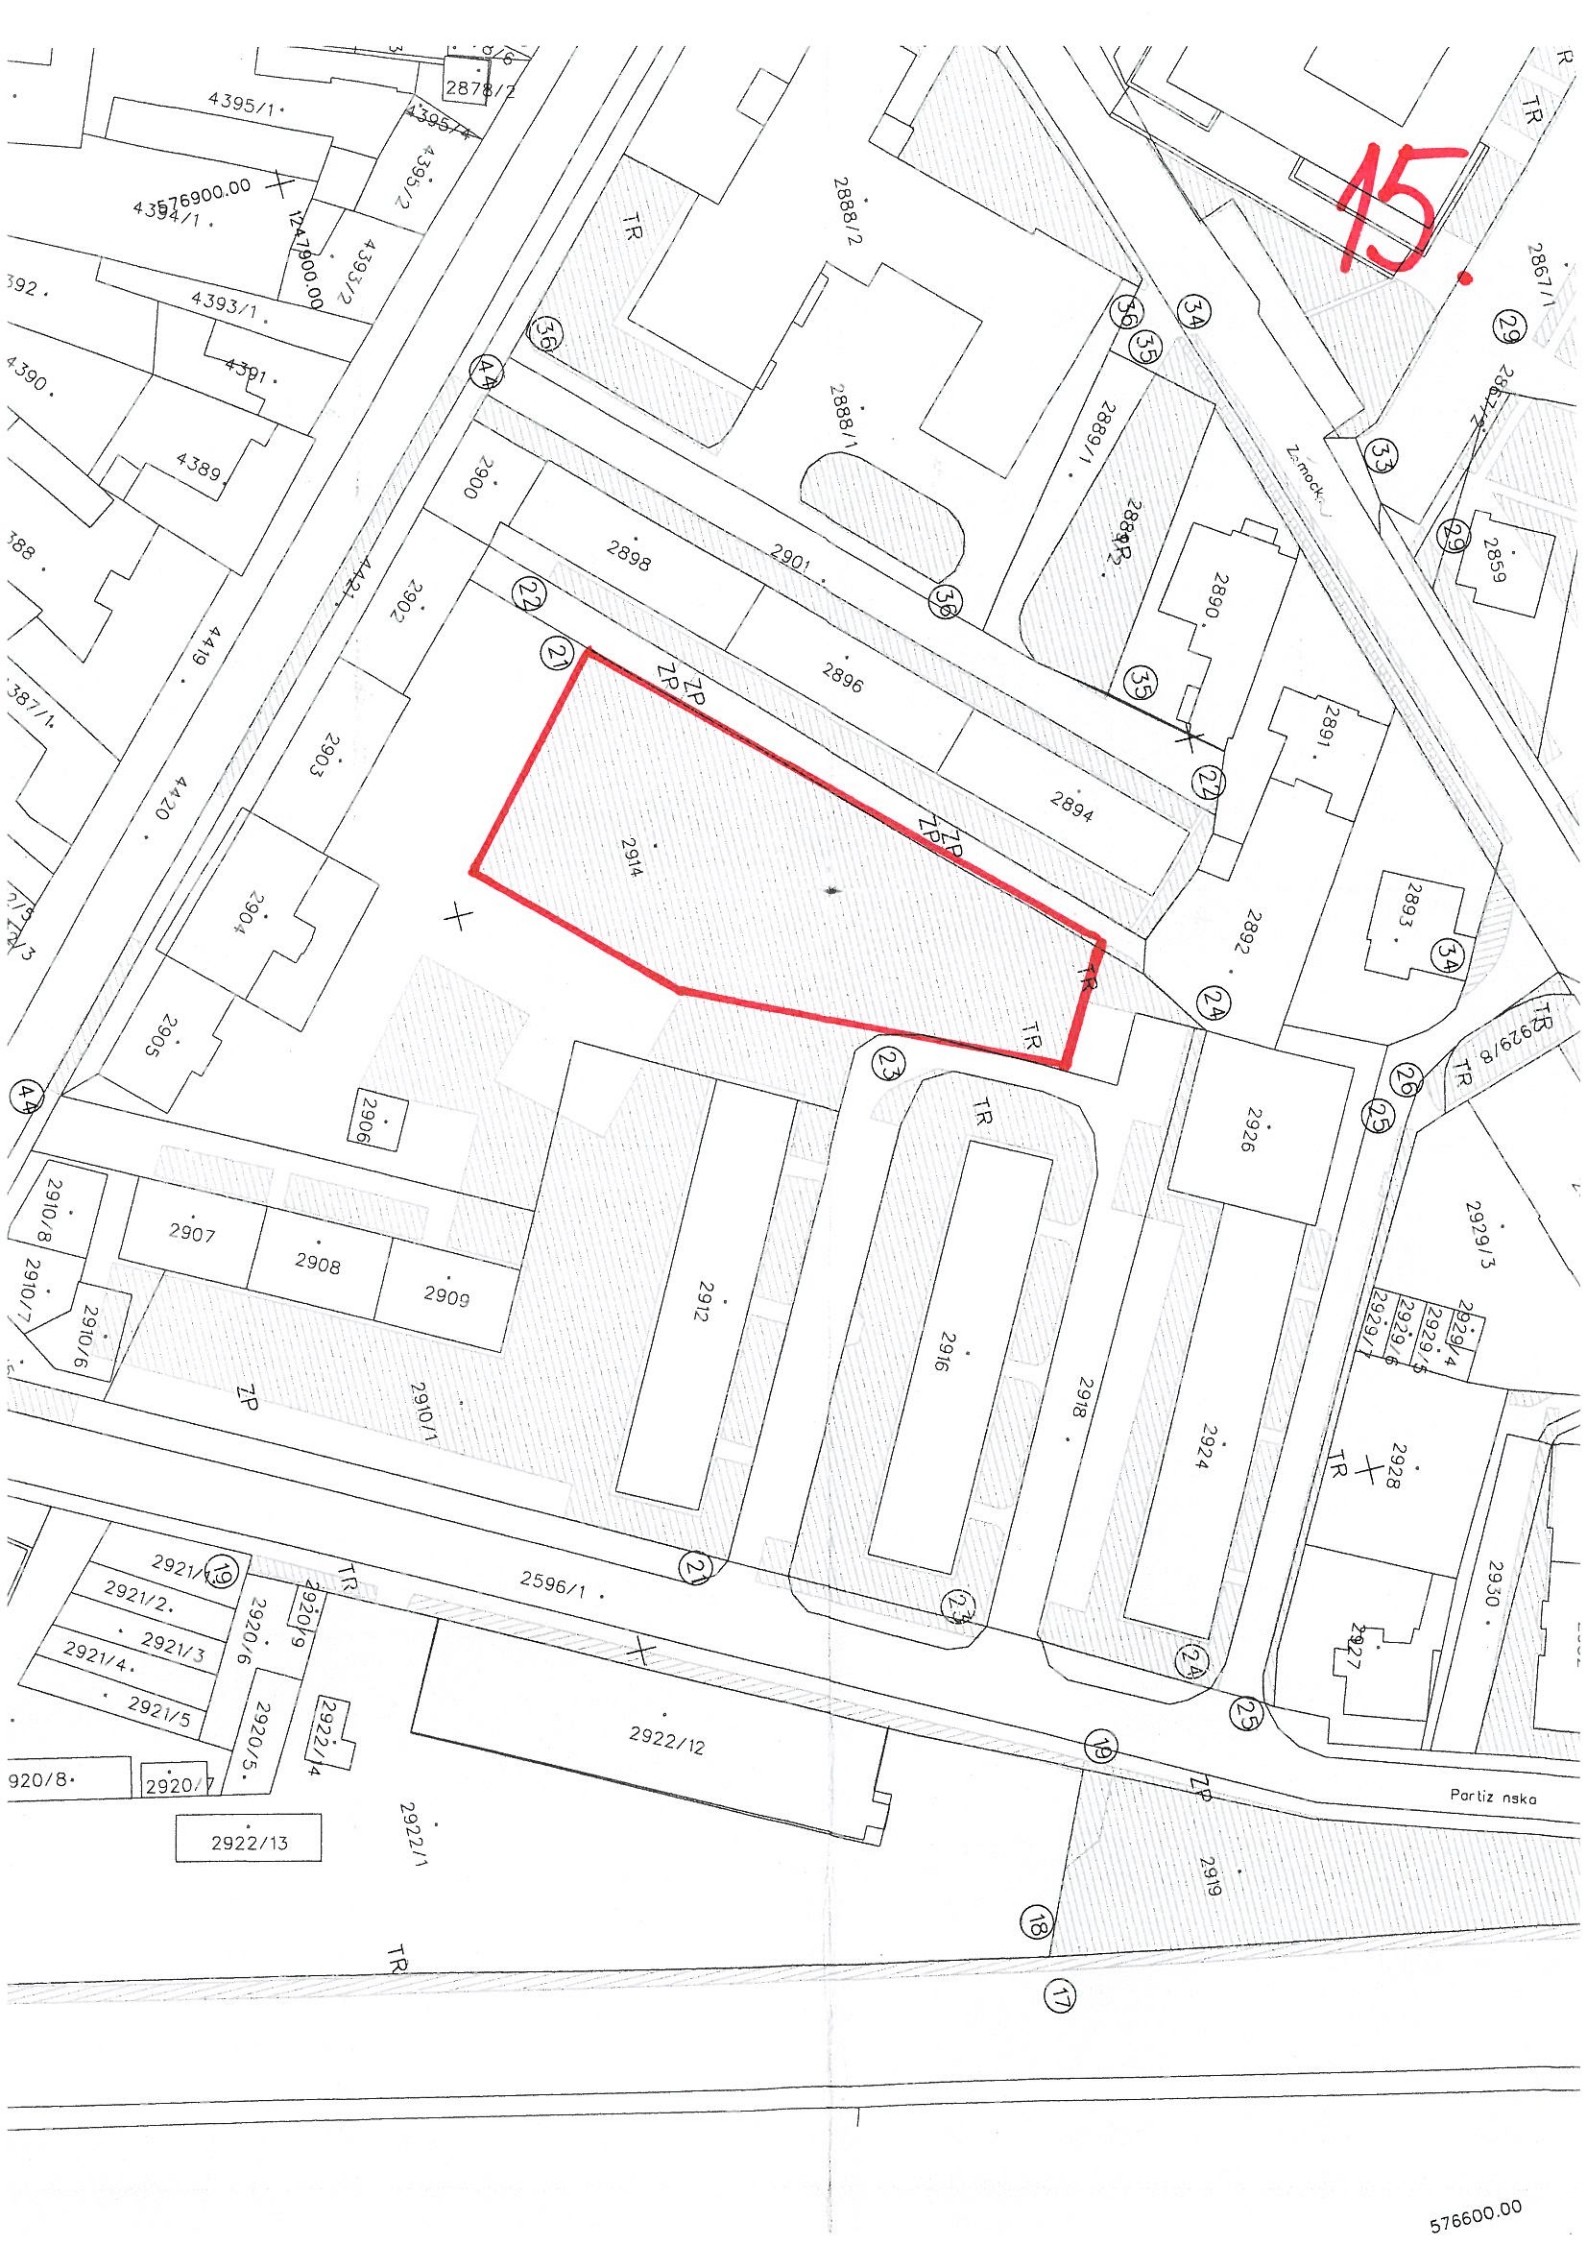

Fotogaléria:

Aktualizované : 05/2011

15

16. Malé námestie 2

Lokalita: vnútroblok medzi bytovými domami na Malom námestí č. 2

Na ploche DI sa nachádzajú prvky:

hracie prvky: pieskovisko
závesné hojdačky
minibasket kôš