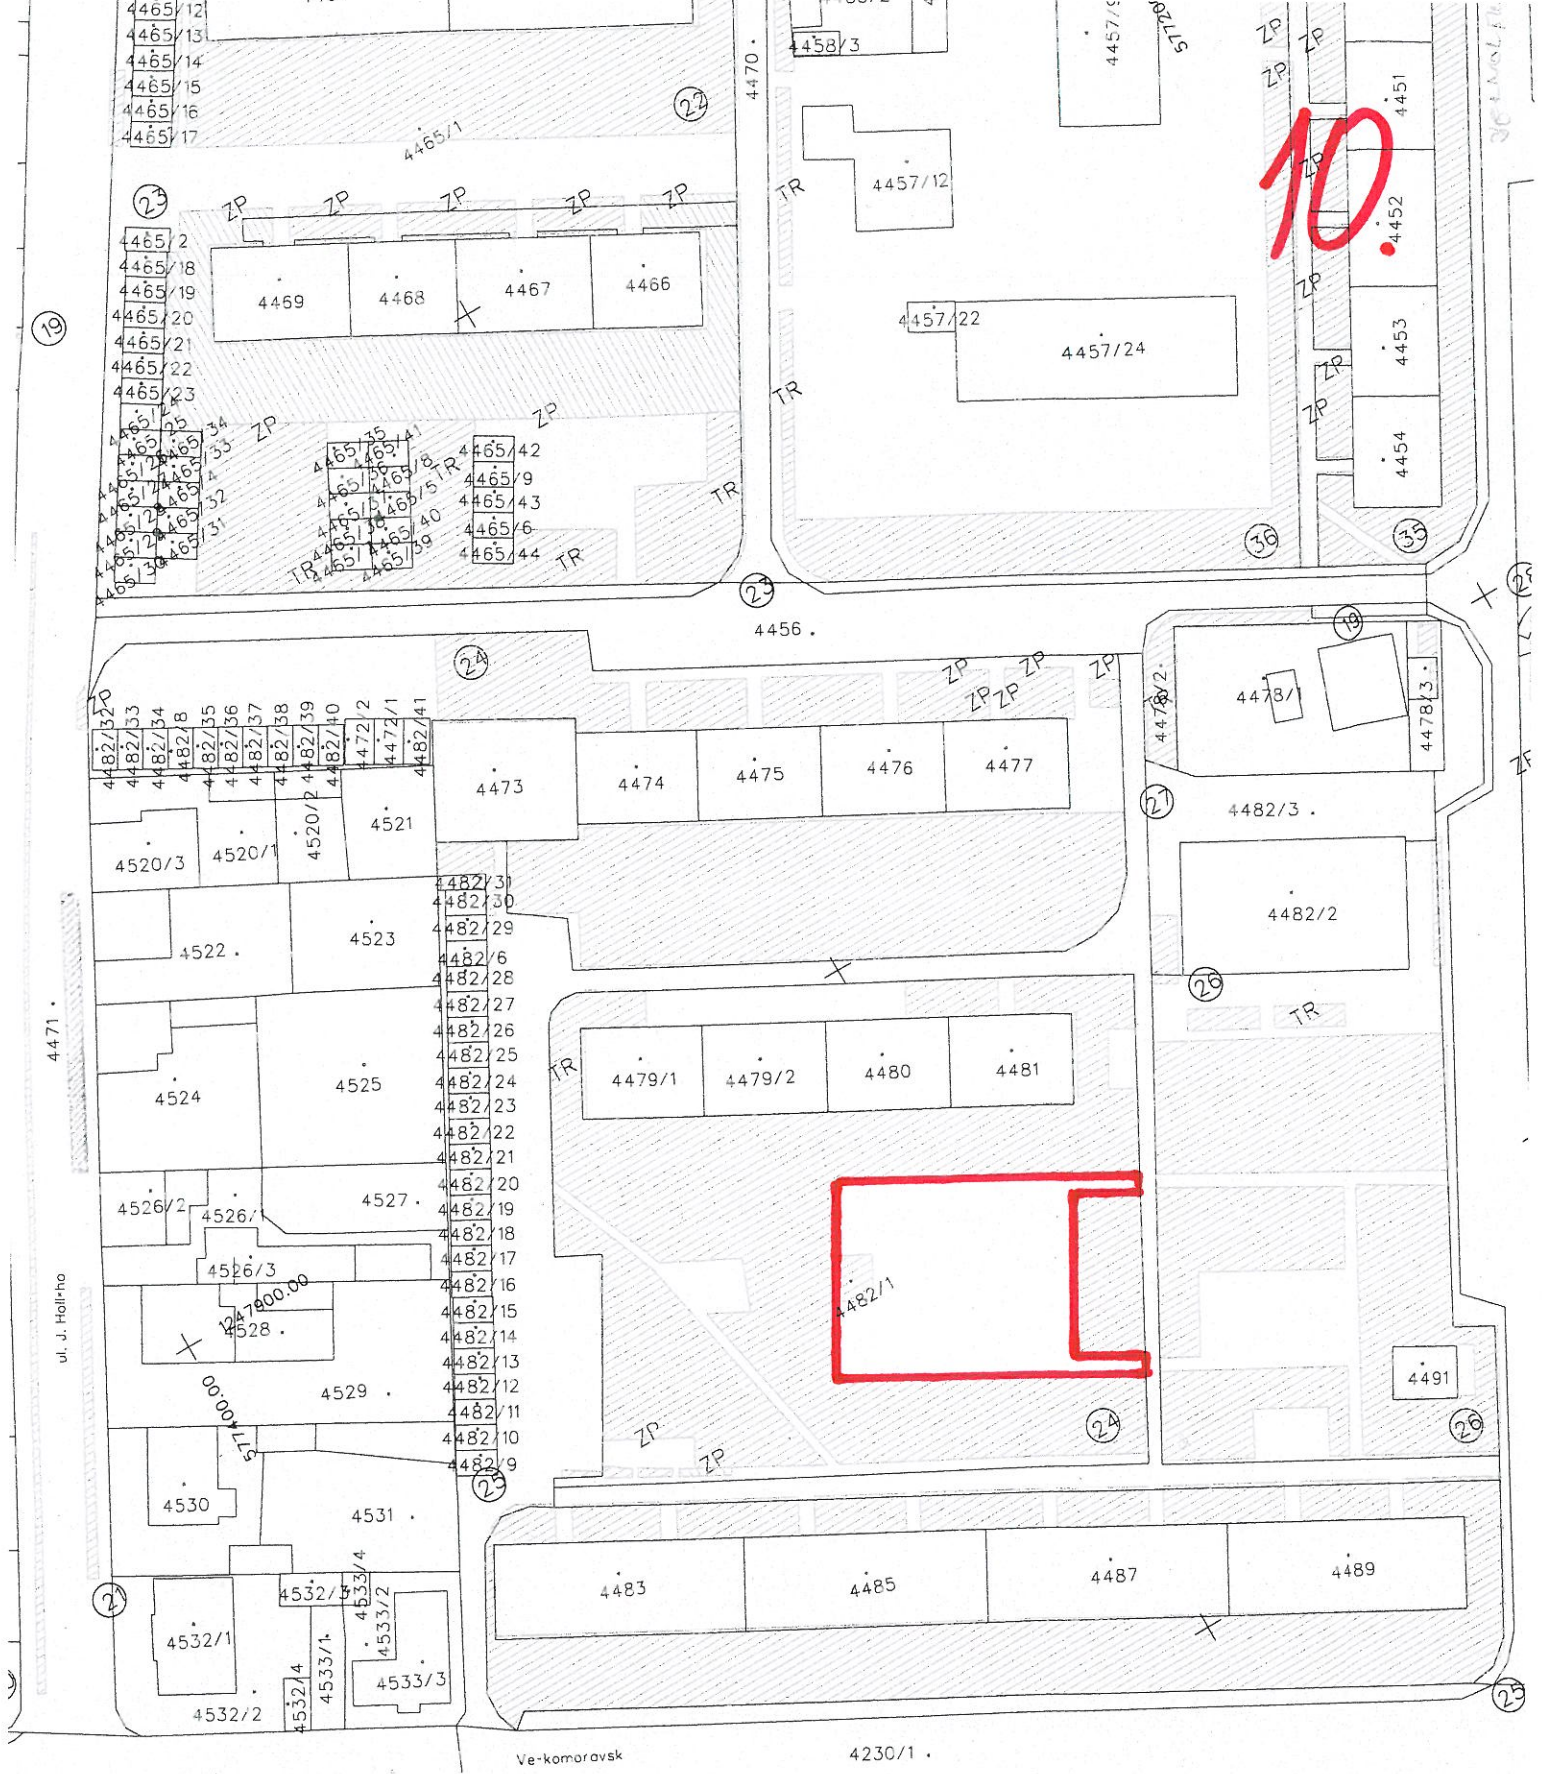

10

ul. J. Hoffmanga

Ve-komarovsk

4230/1

4465/12
4465/13
4465/14
4465/15
4465/16
4465/17

4465/2
4465/18
4465/19
4465/20
4465/21
4465/22
4465/23

4469 4468 4467 4466

4465/42
4465/9
4465/43
4465/6
4465/44

4470
4458/3
4457/12
4457/22
4457/24

4457/5

4451
4452
4453
4454

4456

4482/320
4482/33
4482/34
4482/35
4482/36
4482/37
4482/38
4482/39
4482/40
4472/2
4472/1
4482/41

4520/3 4520/1 4520/2 4521

4522 4523

4524 4525

4526/2 4526/1 4527

4526/3 4528

4529

4530 4531

4532/1 4532/2 4532/4 4533/1 4533/2 4533/3

4473 4474 4475 4476 4477

4520/3 4520/1 4520/2 4521

4482/31 4482/30 4482/29 4482/6 4482/28 4482/27 4482/26 4482/25 4482/24 4482/23 4482/22 4482/21 4482/20 4482/19 4482/18 4482/17 4482/16 4482/15 4482/14 4482/13 4482/12 4482/11 4482/10 4482/9

4479/1 4479/2 4480 4481

4482/1

4483 4485 4487 4489

4478/2 4478/1 4478/3

4482/3 4482/2

4491

10

23

22

23

2A

21

28

2A

26

2

23

23

30

33

19