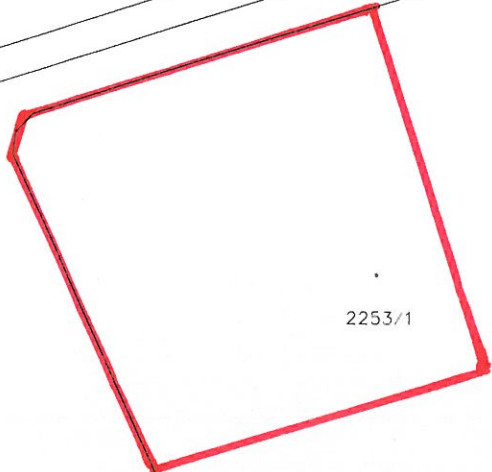

2256/1

18.

2256/4
576400.00
1247600.00

1247600.00
576300.00

VSTUP NA FÚV

2253/1

FUT. ŠTADIÓN

ihriško

1247700.00
576400.00

1247700.00
576300.00
2253/5

2253/6

2253/3

2253/4

2253/8