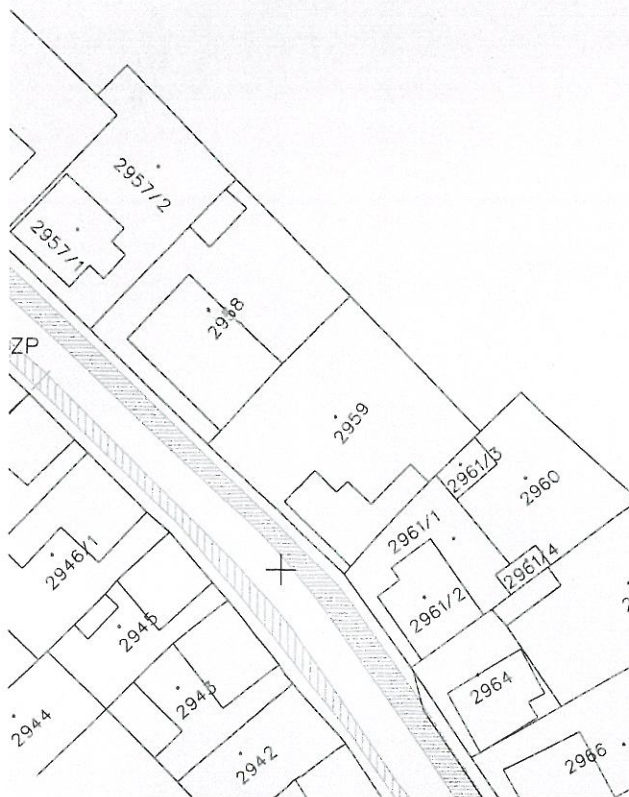

2253/4

2253/8

1247800.00
576300.00

19. HBV Jánošíkova

Lokalita: priestor v areáli HBV Jánošíkova

Na ploche sa nachádzajú prvky:

hracie prvky: hrací dom so šmykľavkou
pružinové zvieratká
závesné hojdačky
šplhacia zostava