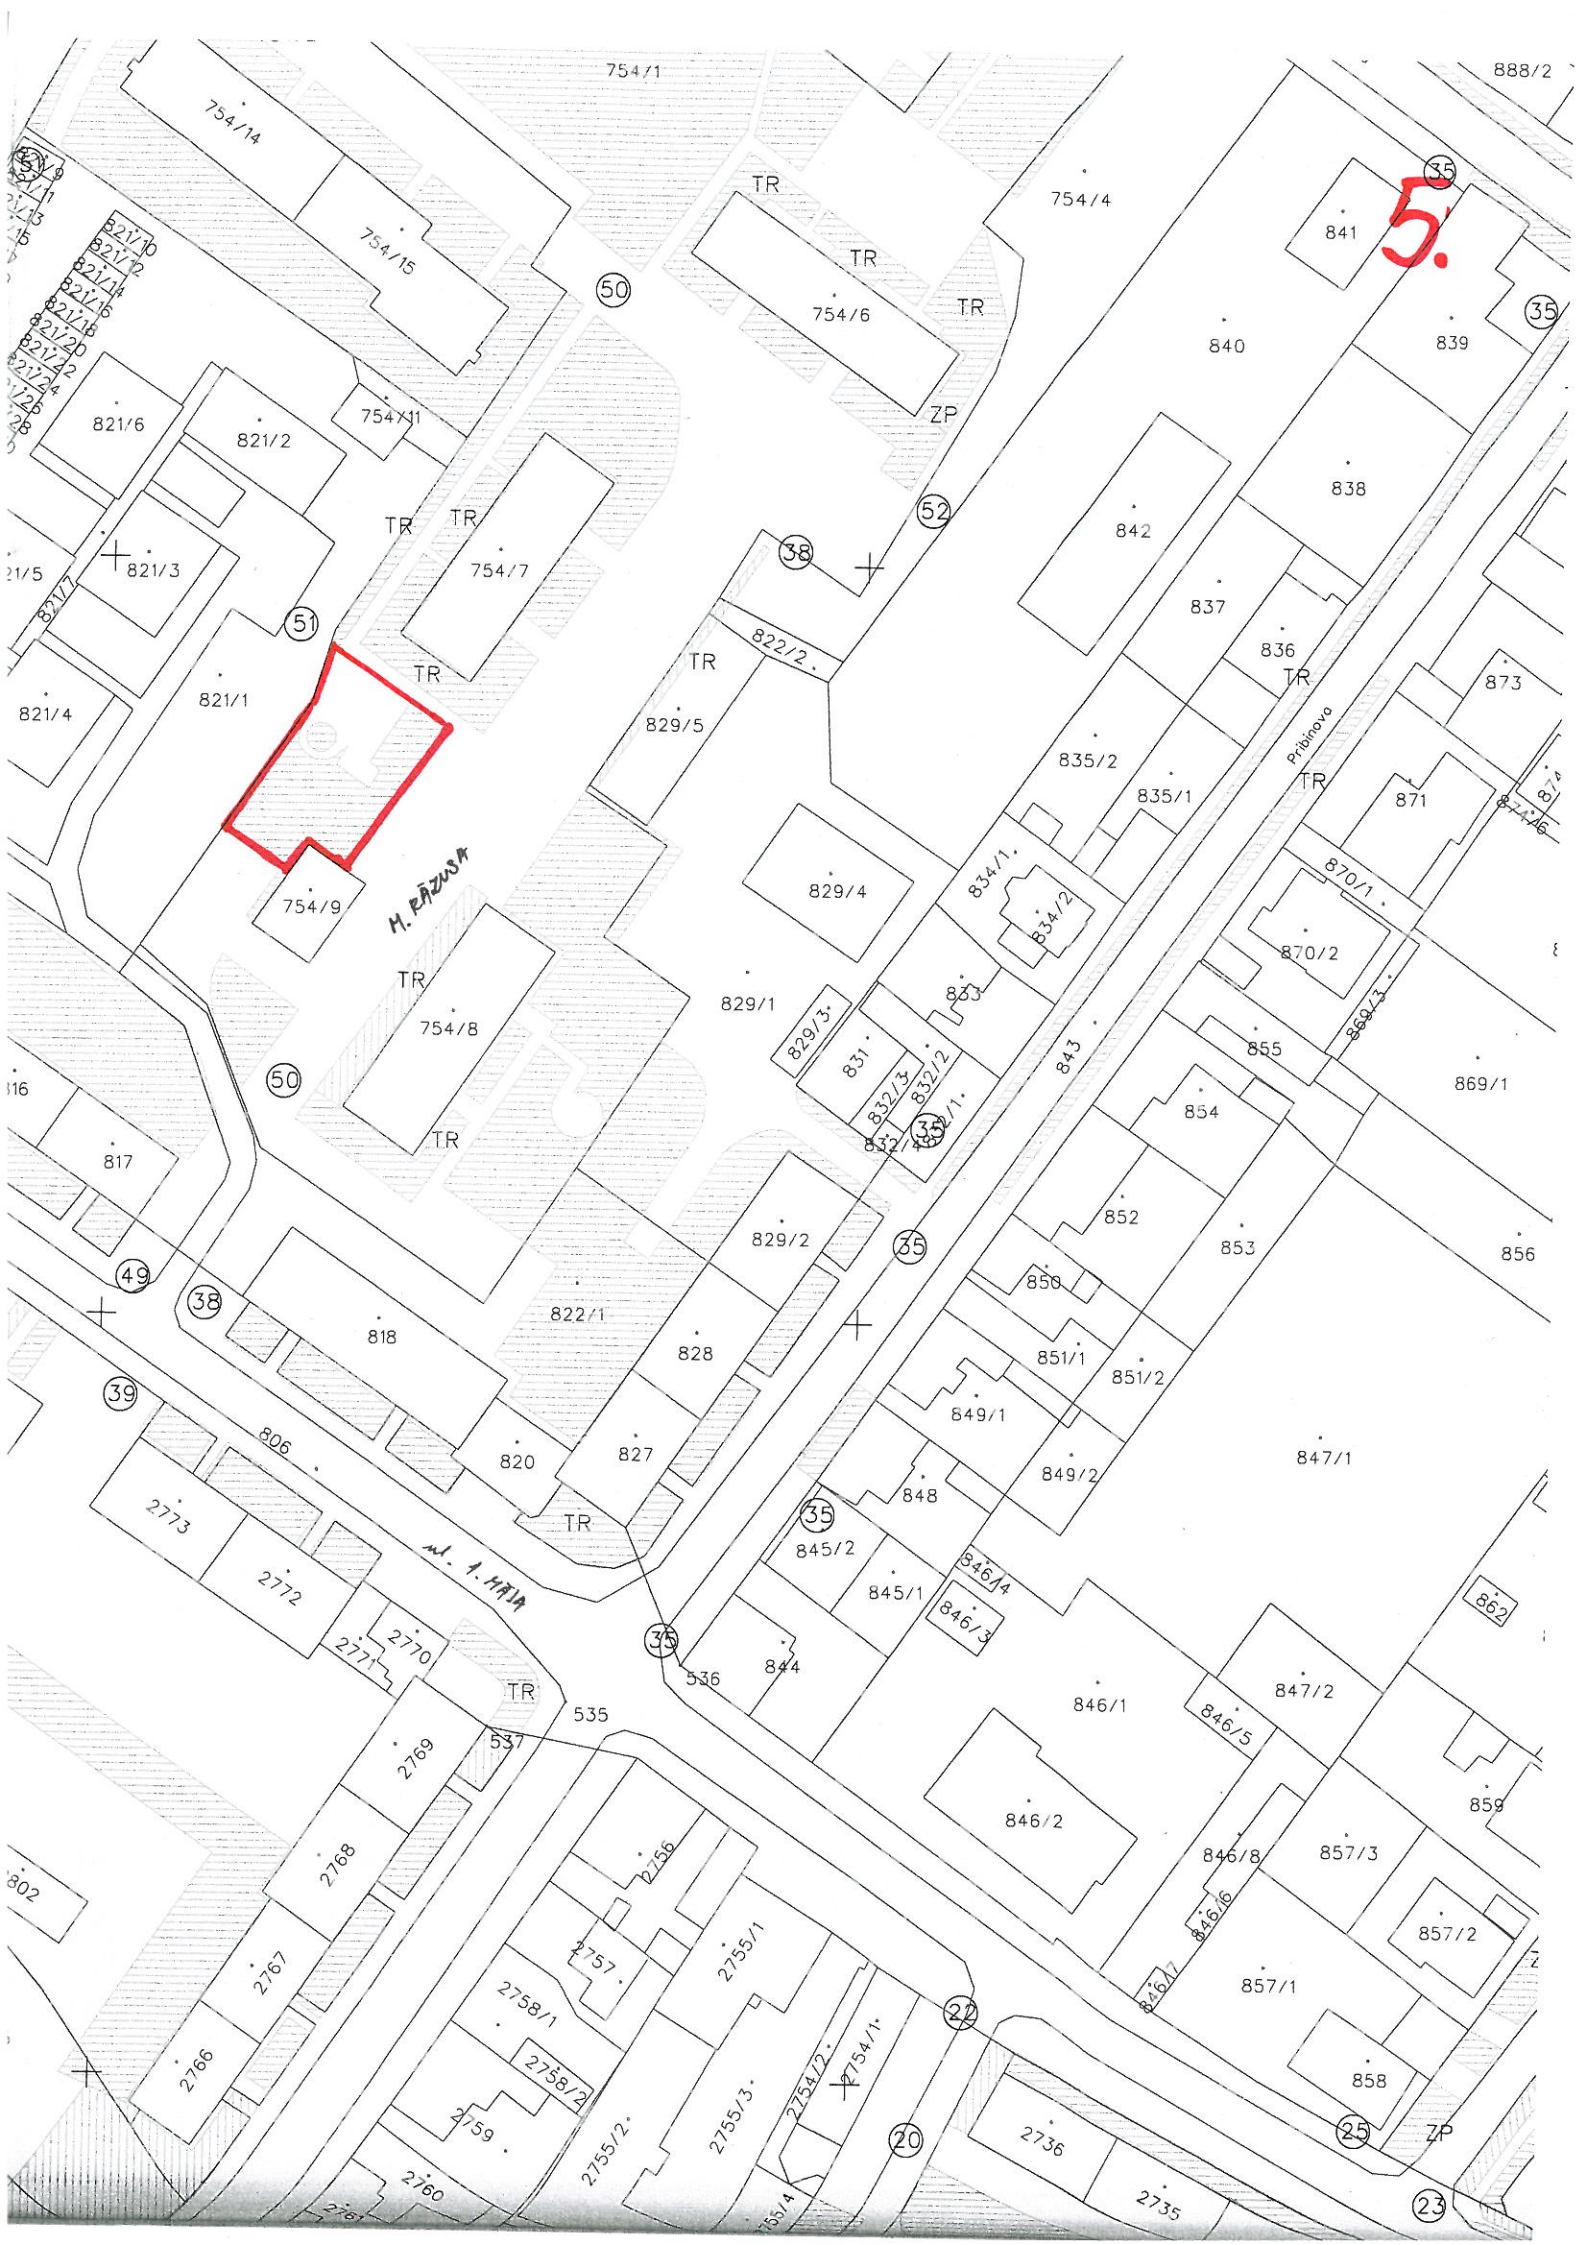

5

754/1

888/2

754/14

754/15

TR

754/4

841

(50)

TR

754/6

TR

840

839

(35)

821/6

821/2

754/11

(52)

TR

TR

754/7

(38)

TR

829/5

842

837

836

838

(51)

821/1

754/9

M. RAZUSA

TR

754/8

TR

829/4

834/1

834/2

871

870/1

870/2

869/3

(50)

TR

829/1

829/3

831

832/3

832/2

833/1

843

855

871

870/1

870/2

869/3

869/1

816

817

(49)

(38)

818

822/1

829/2

828

(35)

852

853

856

(39)

806

820

827

849/1

851/1

851/2

847/1

2773

2772

2771

2770

820

827

829/2

828

(35)

852

853

856

(35)

845/2

845/1

846/4

846/3

847/1

862

802

2768

2767

2769

537

535

(35)

844

845

846/1

846/5

847/2

859

2766

2757

2758/1

2758/2

2759

2755/2

2755/3

2754/2

2754/1

(22)

2736

2735

846/8

857/3

857/2

857/1

858

(25)

(23)

ZP