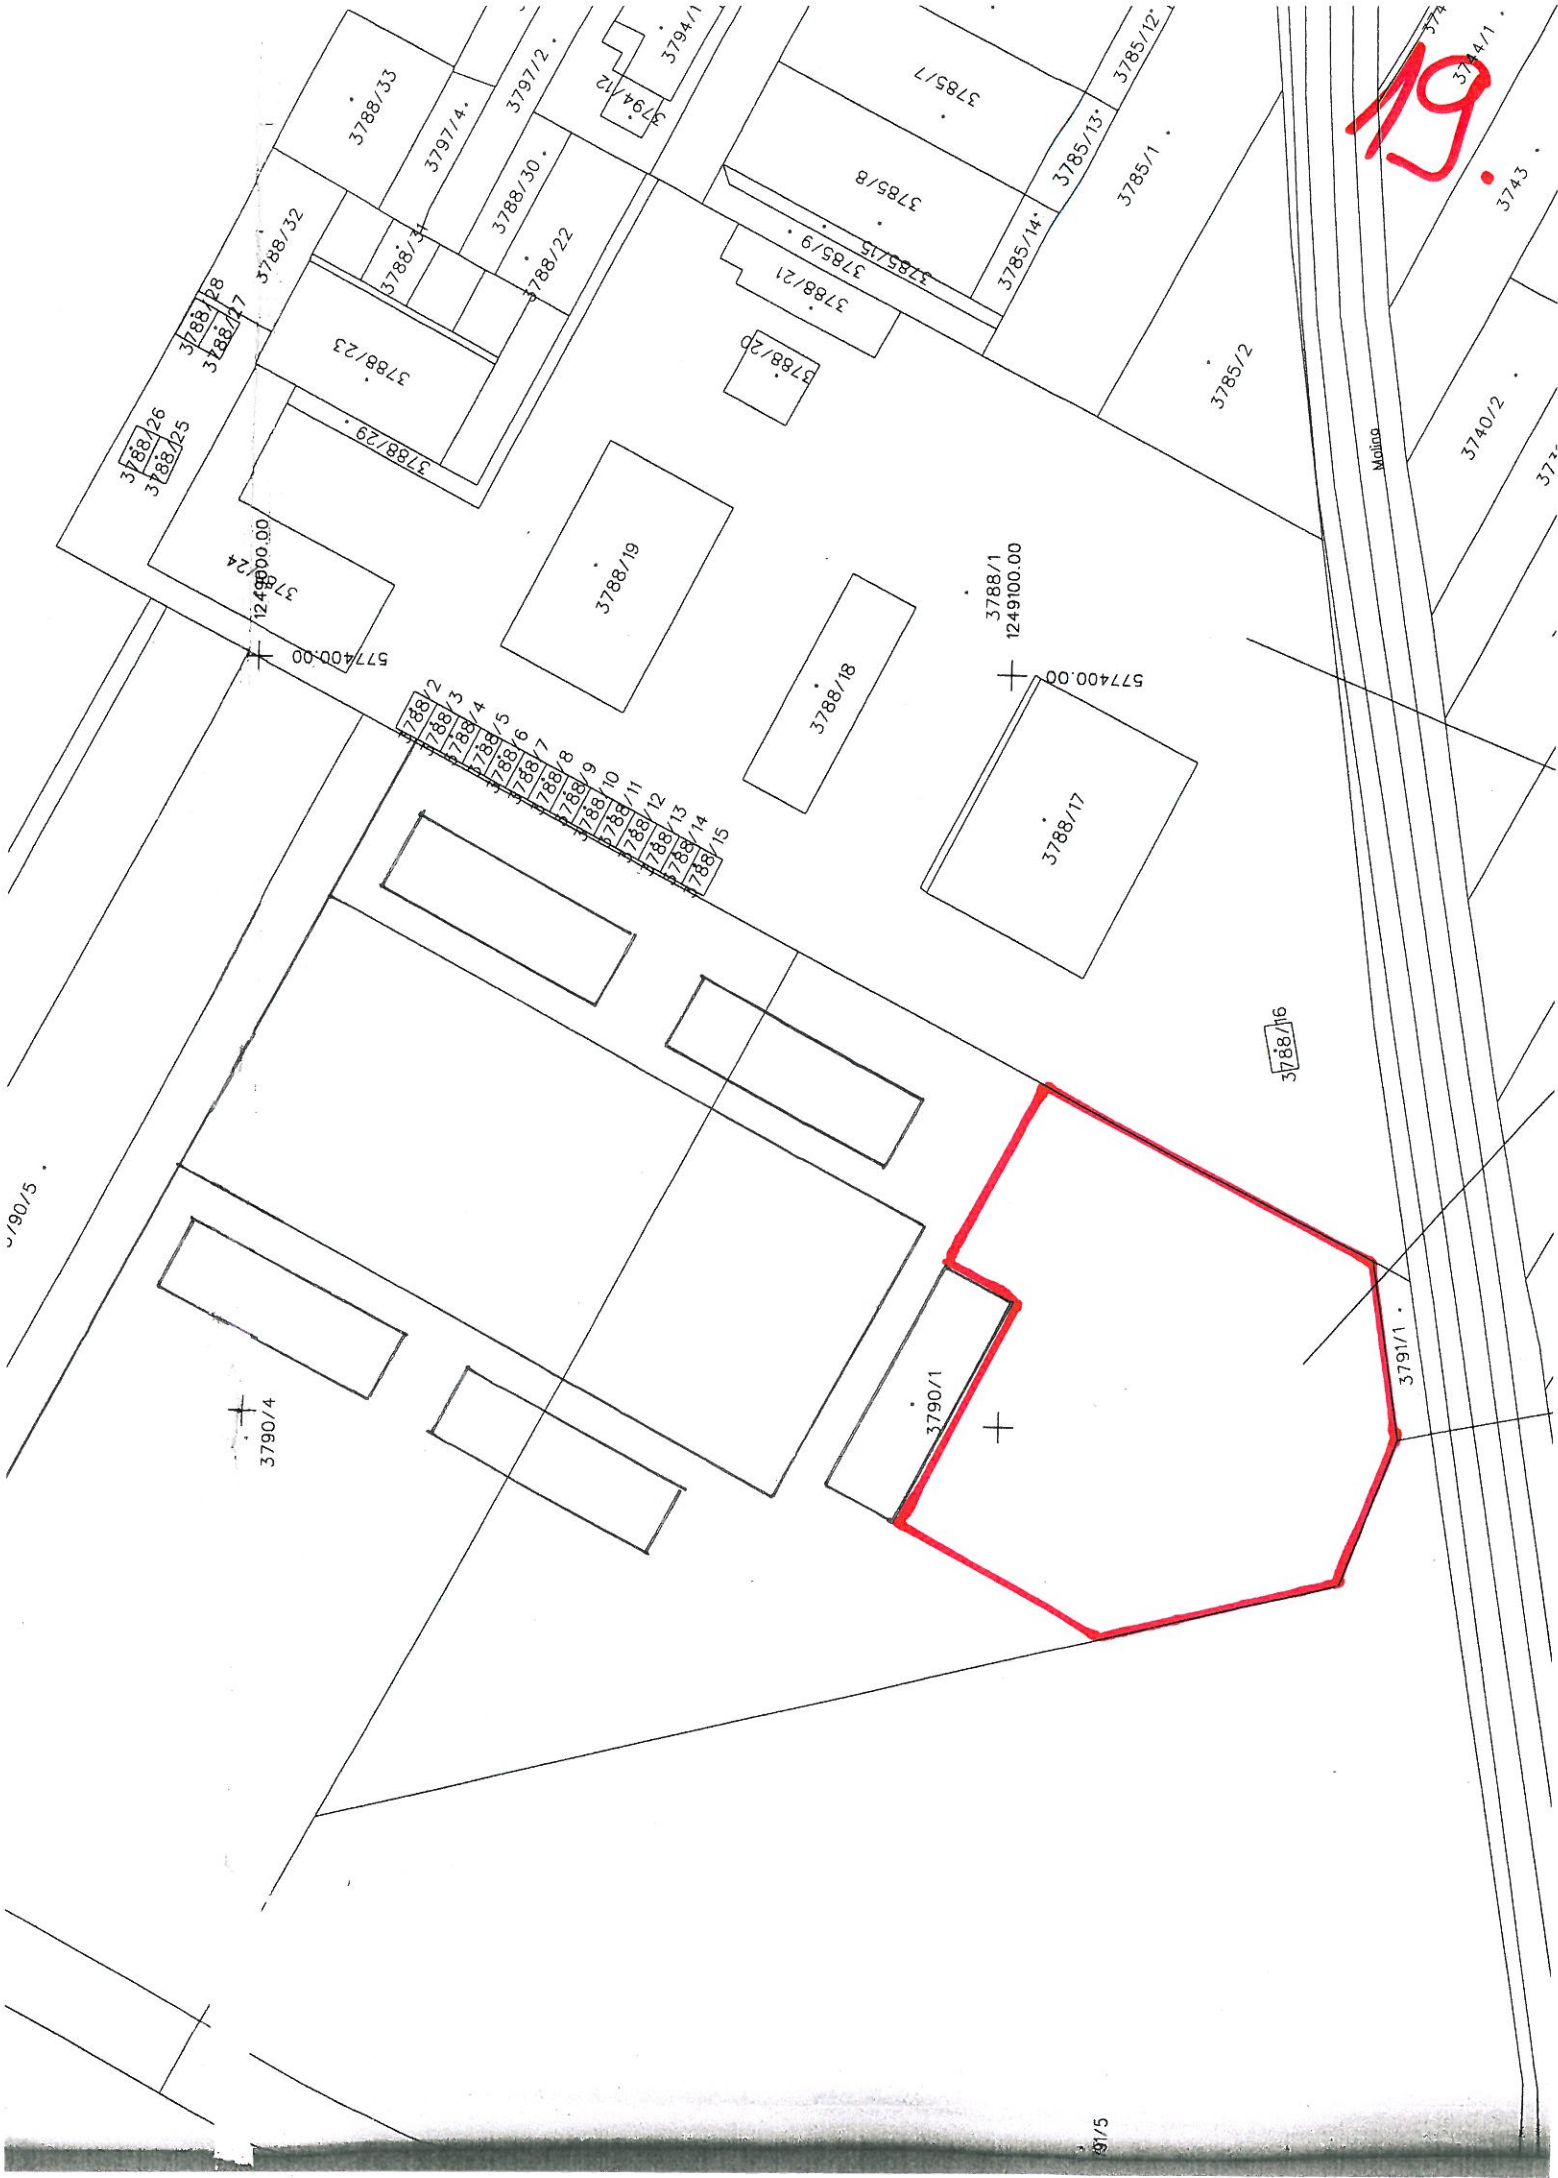

19

Mollina

3790/5

3790/4

3788/24
1249000.00

577400.00

- 3788/2
- 3788/3
- 3788/4
- 3788/5
- 3788/6
- 3788/7
- 3788/8
- 3788/9
- 3788/10
- 3788/11
- 3788/12
- 3788/13
- 3788/14
- 3788/15

3788/19

3788/18

3788/17
1249100.00
577400.00

3790/1

3788/16

3791/1

3785/2

3785/1

3788/1
1249100.00

3788/21

3788/20

3785/8

3785/9

3785/7

3785/15

3785/14

3785/13

3785/12

3788/23

3788/29

3788/32

3788/31

3788/30

3788/22

3788/34

3788/33

3788/26

3788/25

3788/28

3788/27

3797/4

3797/2

3794/12

3794/1

3740/2

3743

3744/1