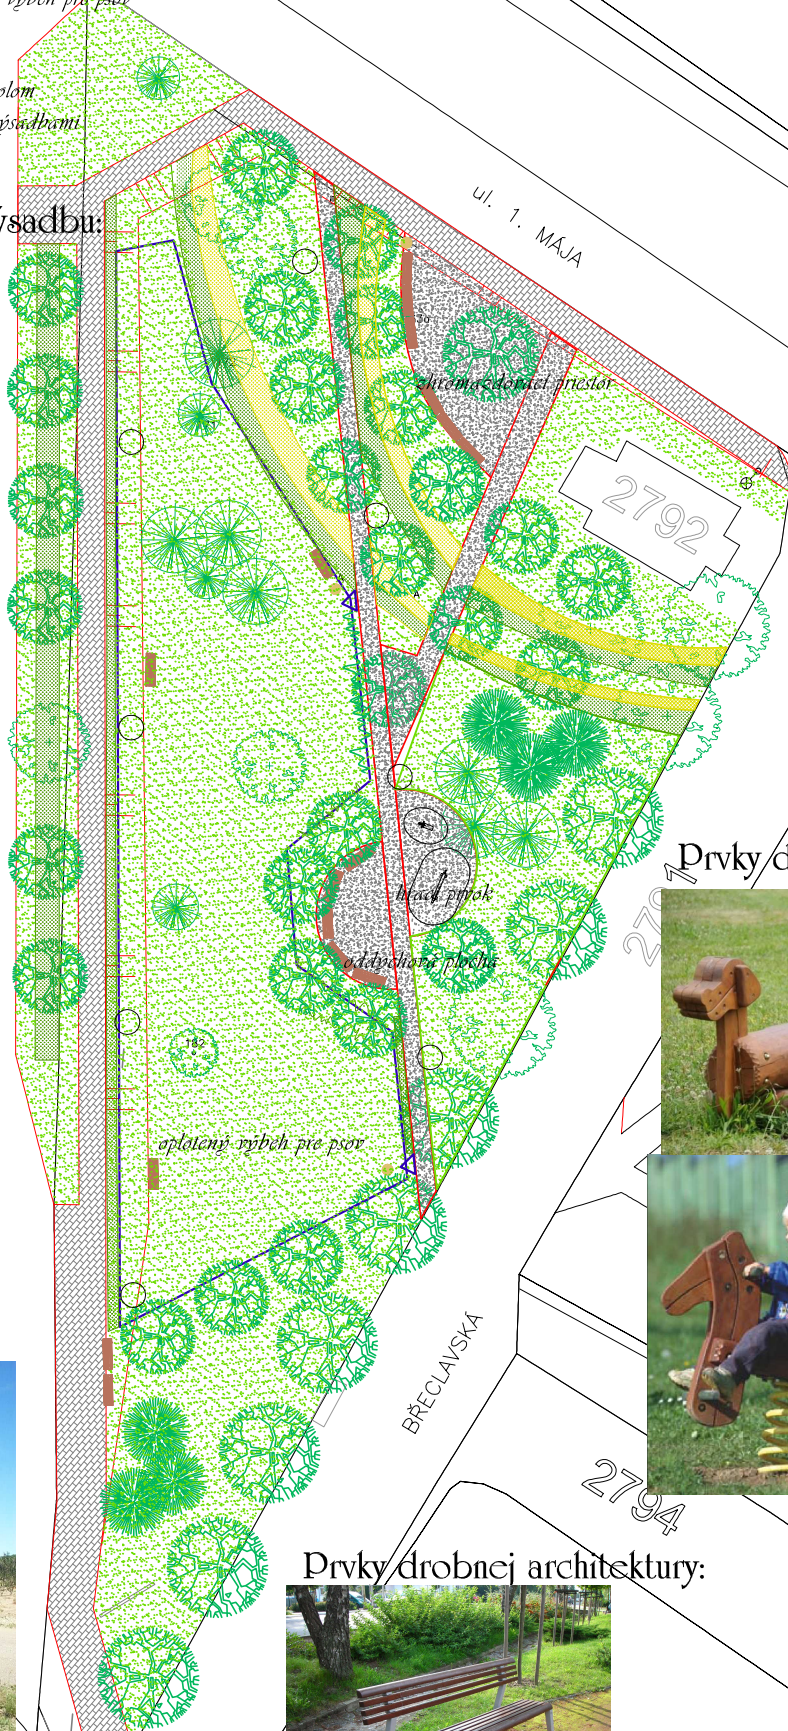

Revitalizácia parčíka Břeclavská, Malacky - štúdia riešenia

Návrh riešenia

- rozdeľenie plôch - oddych a relax, deti, výbeh pre psov
- oplotný výbeh pre psov
- udžiavané plochy trávnik
- oddychová plocha pri kaplnke pred kostolom
- krikové výsadby doplnené trvalkovými výsadbami

Dreviny navrhované na výsadbu:

Prvky detského ihriska:

Prvky drobnej architektury:

LEGENDA:

- STROMY EXISTUJÚCE LISTNATE
- STROMY EXISTUJÚCE IHLIČNATE
- STROMY NAVRHOVANÉ LISTNATE
- STROMY NAVRHOVANÉ IHLIČNATE
- KRIKOVÉ VÝSADBY NAVRHOVANÉ
- VÝSADBY NAVRHOVANÉ - TRVALKOVÝ ZÁHON
- TRÁVNÍK
- SPEVNENÉ PLOCHY - ŠTRK
- LAVIČKY
- ODPADKOVÝ KOŠ
- LAMPY VEREJNEHO OSVETLENIA